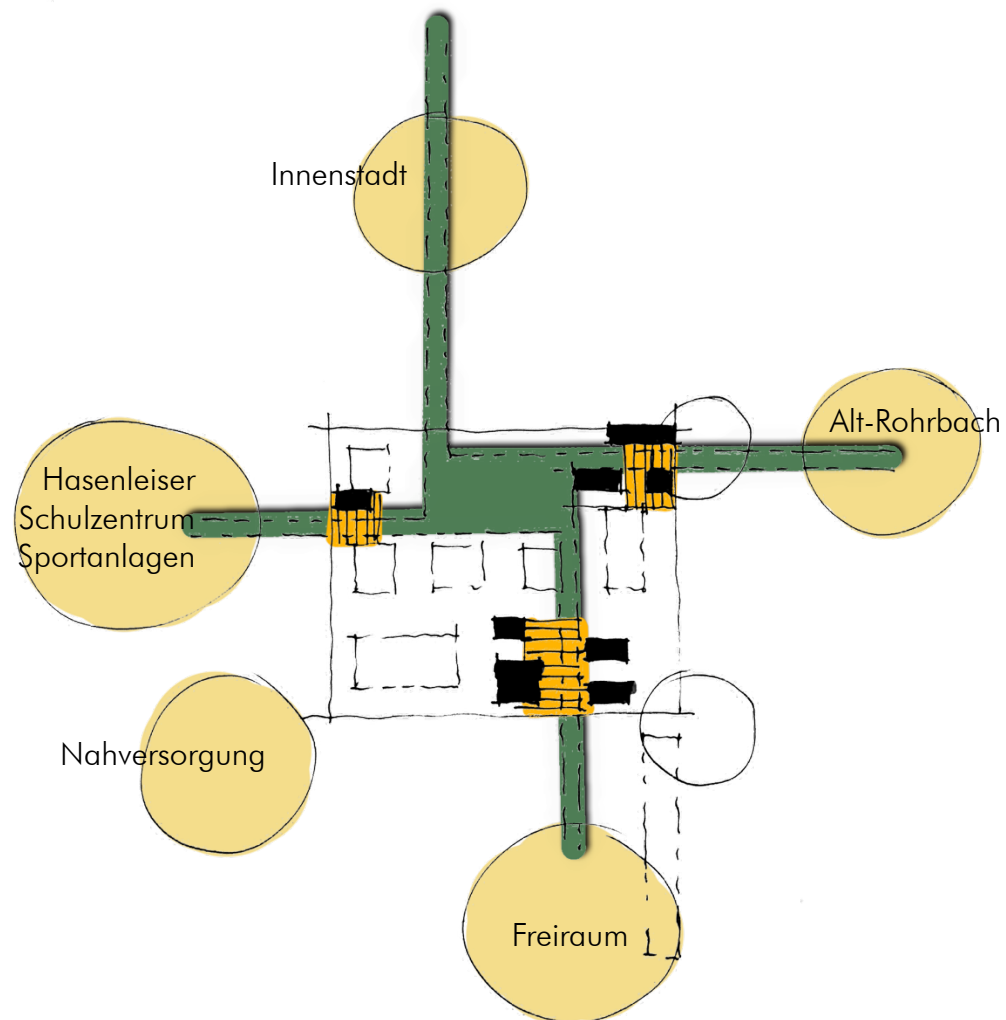

EHEMALIGES HOSPITAL **HEIDELBERG-ROHRBACH**
BÜRGERFORUM RAHMENPLAN

HEIDELBERG | 29 SEPTEMBER 2016

März 2015

Juli 2015

Juli 2015

01

02

03

04

05

September 2016

01 KARLSRUHER PLATZ /
COLLEGIUM ACADEMICUM

01 KARLSRUHER PLATZ /
COLLEGIUM ACADEMICUM

- Einbindung in Quartiersstrukturen
- Dialog Alt / Neu
- Private Innenhofsituationen
- Einbindung Karlsruher Platz
- Studentencafé / Lärmschutz
- Fahrradabstellplätze
- Fußwegeverbindungen

02 KOLBENZEIL- PLATZ

02 KOLBENZEIL- PLATZ

- Klare Abgrenzung Straßenraum / Platz
- Geschützte Aufenthaltsbereiche
- Café / Spielplatz / Dienstleistung / Laden
- Kurzparkzone / Carsharing / Baumdach
- Umgestaltung Kolbenzeil
- Private Innenhofsituationen

04 Chapel

04 Chapel

- Straßenraum mit beidseitigem Fußweg
- Chapel öffentlicher Ort / Quartierstreff / Spielplatz
- Verkehrsberuhigter Bereich

05 MONTESSORISCHULE

05 MONTESSORISCHULE

- Auseinandersetzung Alt / Neu
- Weiterentwicklung des Bestandes
- Gelenksituation zum best. Theater / Sporthalle
- Eingangssituation von Süden
- Geschützter Innenbereich