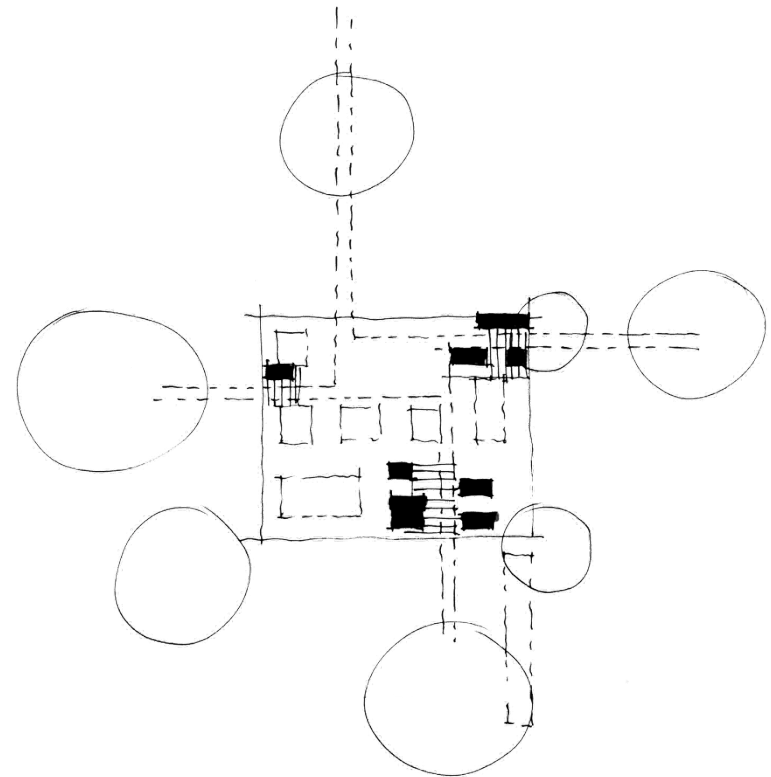

EHEMALIGES HOSPITAL **HEIDELBERG-ROHRBACH**
BÜRGERFORUM RAHMENPLAN

HEIDELBERG | 29 SEPTEMBER 2016

März 2015

Juli 2015

Juli 2015

01

02

03

04

05

September 2016

01 KARLSRUHER PLATZ /
COLLEGIUM ACADEMICUM

01 KARLSRUHER PLATZ /
COLLEGIUM ACADEMICUM

- Einbindung in Quartiersstrukturen
- Dialog Alt / Neu
- Private Innenhofsituationen
- Einbindung Karlsruher Platz
- Studentencafé / Lärmschutz
- Fahrradabstellplätze
- Fußwegeverbindungen

02 KOLBENZEIL- PLATZ

02 KOLBENZEIL- PLATZ

- Klare Abgrenzung Straßenraum / Platz
- Geschützte Aufenthaltsbereiche
- Café / Spielplatz / Dienstleistung / Laden
- Kurzparkzone / Carsharing / Baumdach
- Umgestaltung Kolbenzeil
- Private Innenhofsituationen

03 KARLSRUHER STRASSE /
GEWERBE / BÜROGEBÄUDE

03 KARLSRUHER STRASSE /
GEWERBE / BÜROGEBÄUDE

- Solitärgebäude „Büroturm“
- Neues Quartier zum Freiburger Platz
- Erschließung / TG-Zufahrt
- Lärmschutz / Gebäudehöhe
- Parkierung / Radweg / Baumstandorte Karlsruher Str.